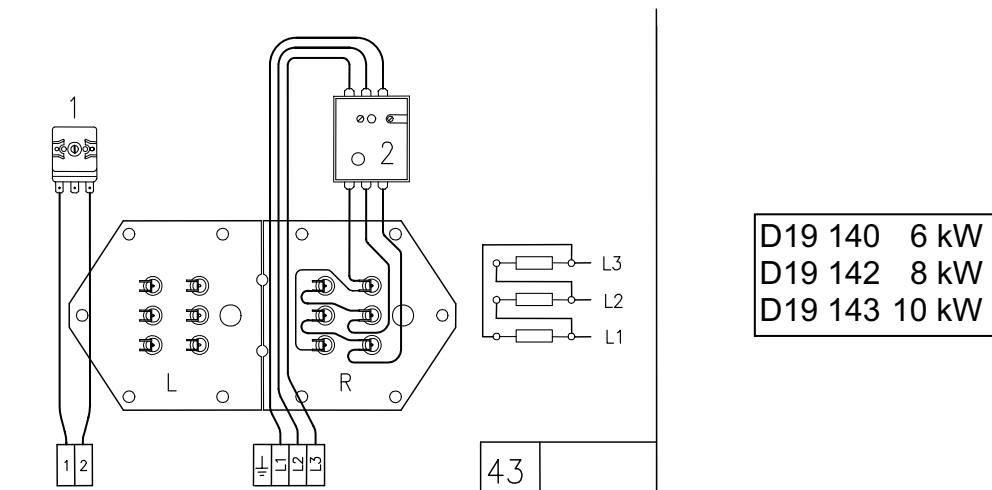

Syncro mit Plattentauscher und Elektroheizung

Syncro Anlagen dürfen nie gleichzeitig über die Heizung und den Elektroeinsatz geladen werden.

Bei Elektrobetrieb ist die Ladegruppe gemäss Schema O über den Kontakt "Disable" zu sperren.

- 1 Steuerkreis-Thermostat
Thermostat de circuit de commande
Termostato per circuito di comando
- 2 Sicherheits-Thermostat
Thermostat de sécurité
Termostato di sicurezza

Das Ansprechen der Sicherheit zeigt eine Störung an, die behoben werden muss.
Durch Eindrücken des Entriegelungsknopfes kann die Störung provisorisch überbrückt werden.