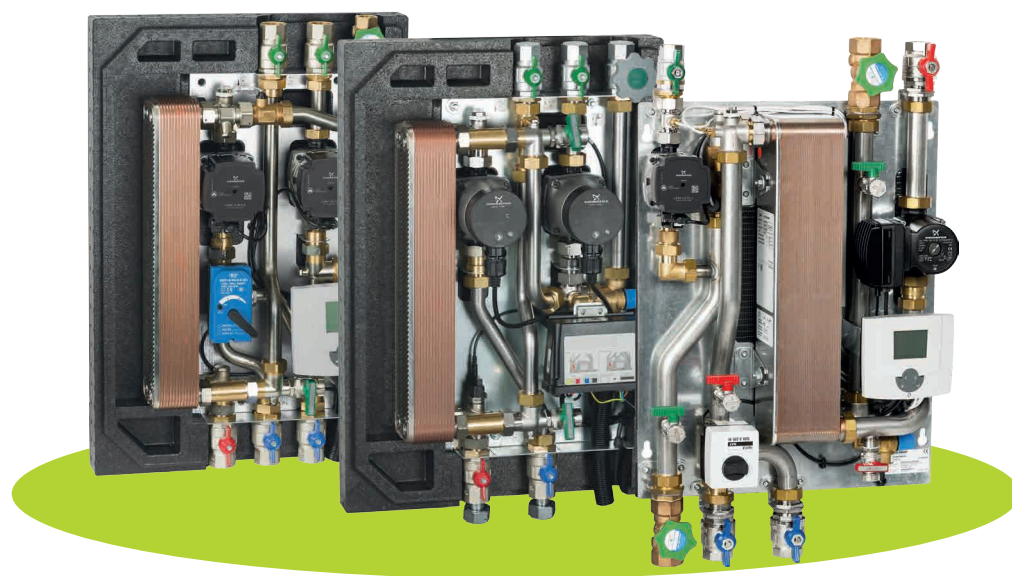

Stazione per acqua fresca Cronus – per il riscaldamento igienico dell'acqua potabile

Funzionamento

Cronus 025

Cronus 050

Cronus 100

(verde ) Acqua fredda circuito secondario
 (blu ) Acqua fredda ritorno riscaldamento
 (rosso ) Acqua calda

La stazione per acqua fresca Cronus fornisce in ogni momento acqua calda fresca e pulita. Il funzionamento di Cronus è tanto semplice quanto convincente: uno scambiatore termico a placche integrato estrae all'accumulatore temporale soltanto la quantità di energia che serve per mantenere costante la temperatura di prelievo. Sul piano dell'igiene, la qualità dell'acqua potabile risulta così ancor migliore rispetto agli impianti tradizionali.

L'approntamento dell'acqua calda in funzione del fabbisogno è garantito dalla tecnologia innovativa della pompa con componenti di regolazione wireless. L'impostazione dei valori nominali per l'acqua calda potabile e per la circolazione avviene direttamente sulla pompa mediante un menu di facile uso. La stazione Cronus è disponibile con o senza pompa di circolazione.