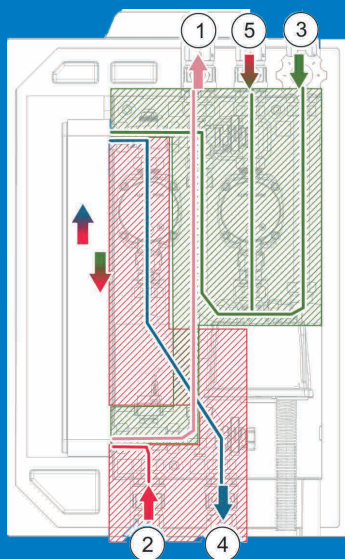

Stazione per acqua fresca Cronus – per il riscaldamento igienico dell'acqua potabile

Funzionamento

Cronus 025

Cronus 050

Cronus 100

(verde ) Acqua fredda circuito secondario
 (blu ) Acqua fredda ritorno riscaldamento
 (rosso ) Acqua calda

→ Direzione di flusso

- 1 Collegamento distribuzione acqua potabile (AC)
- 2 Collegamento primario approvvigionamento di calore andata (MP)
- 3 Collegamento tubo di alimentazione acqua potabile (AF)
- 4 Collegamento primario approvvigionamento di calore ritorno (RP)
- 5 Collegamento circolazione (opzione) (C)
- 6 Integrazione centro dell'accumulatore (opzione)