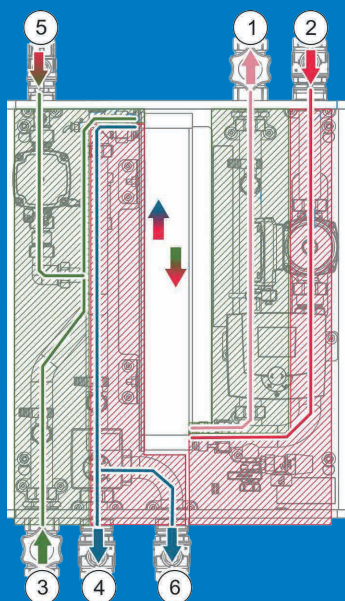

Stazione per acqua fresca Cronus – per il riscaldamento igienico dell'acqua potabile

Funzionamento

Cronus 025

Cronus 050

Cronus 100

(verde ) Acqua fredda circuito secondario
 (blu ) Acqua fredda ritorno riscaldamento
 (rosso ) Acqua calda

→ Direzione di flusso

- 1 Collegamento distribuzione acqua potabile (AC)
- 2 Collegamento primario approvvigionamento di calore andata (MP)
- 3 Collegamento tubo di alimentazione acqua potabile (AF)
- 4 Collegamento primario approvvigionamento di calore ritorno (RP)
- 5 Collegamento circolazione (opzione) (C)
- 6 Integrazione centro dell'accumulatore (opzione)