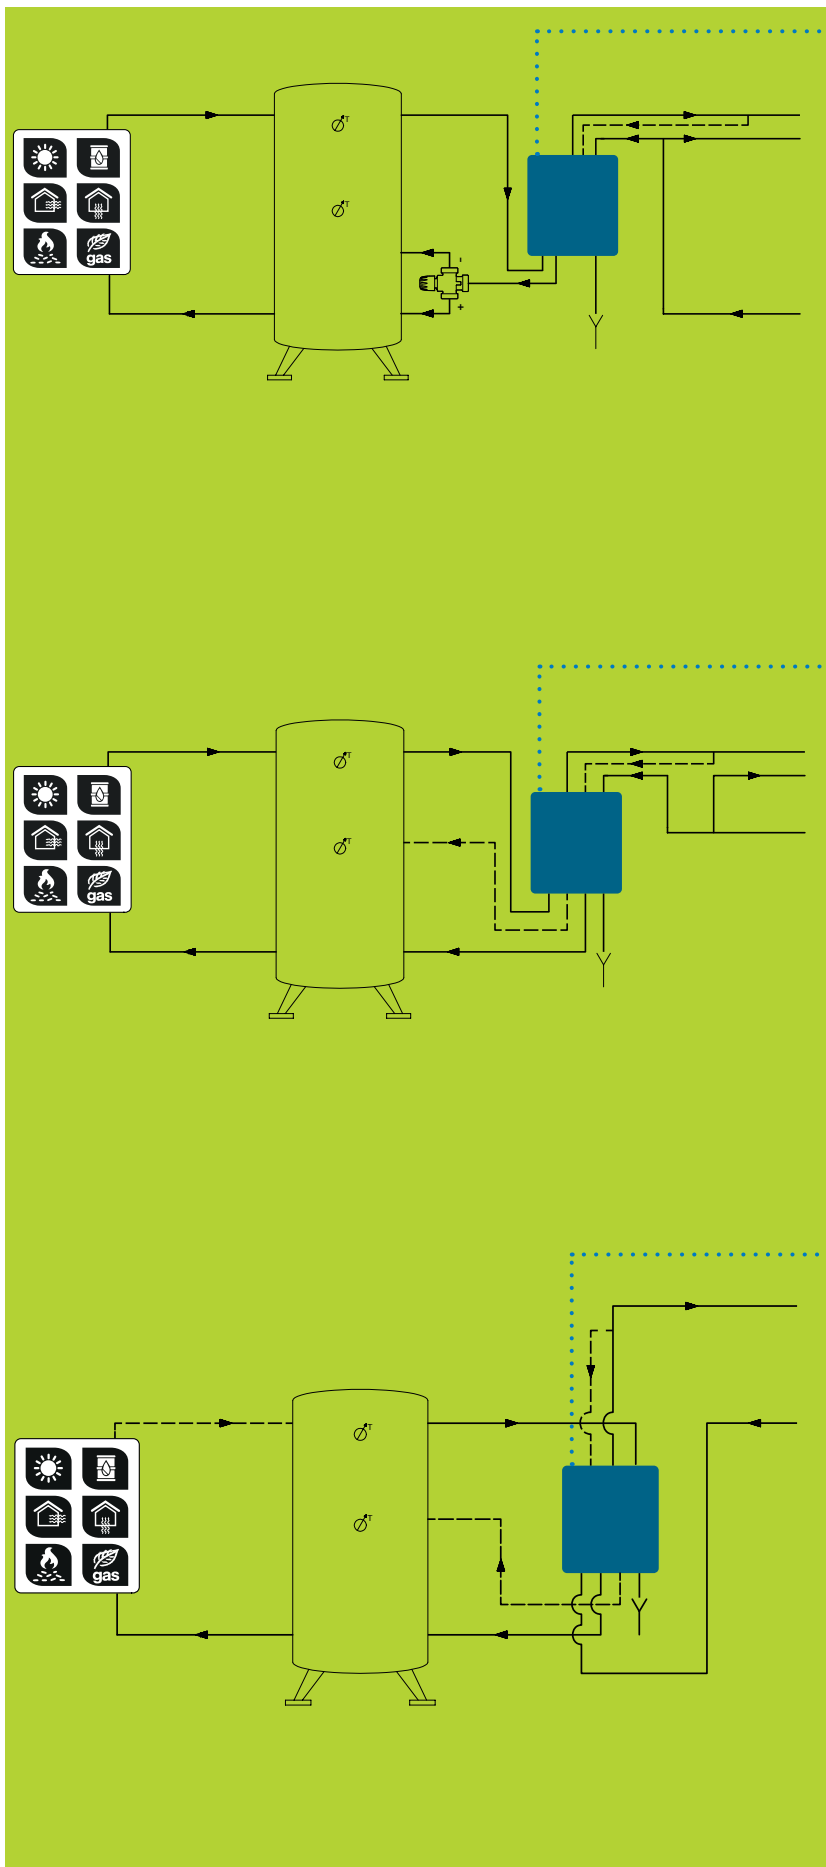

Panoramica dei modelli

Cronus 025 (CRO 025)

Senza pompa di circolazione

Cronus 025 Z (CRO 025 Z)

Con pompa di circolazione