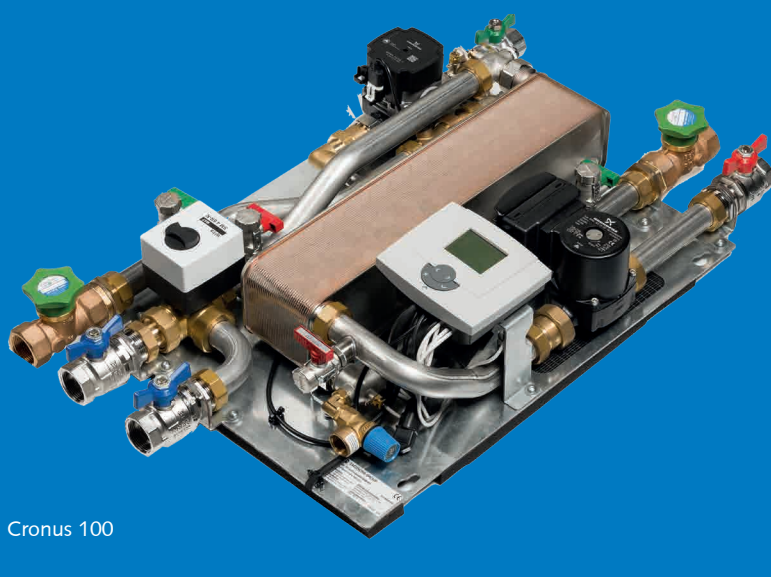

Cronus 100

Cronus 025

- Controller Cronus 025 - con Wireless Connect
- Peso senza contenuto d'acqua: 16.5 – 19 kg
- Dimensioni totali (incl. mantello):
  B 470 mm × H 685 mm × T 191 mm

Cronus 050

- Controller Cronus 050
- Peso senza contenuto d'acqua: 17.5– 20 kg
- Dimensioni totali (incl. mantello):
  B 470 mm × H 685 mm × T 193 mm

Cronus 100

- Controller con Display
- Peso senza contenuto d'acqua: 42 – 46 kg
- Dimensioni totali (incl. mantello):
  B 530 mm × H 854 mm × T 194 mm

Lato secondario

- Lato secondario con omologazioni per acqua potabile
- Temperatura d'esercizio TE max.: 85 °C
- Valvola di sicurezza (sicurezza intrinseca):
  10 bar pressione di svuotamento e 9 bar
  pressione di chiusura
- Pompa di circolazione

Dati allacciamento elettrico

- Tensione di rete: 230 VAC ± 10%
- Frequenza di rete: 50 - 60 Hz
- Potenza assorbita: max. 80 W
- Tipo di protezione: IP 40

Posizione di installazione

- In verticale sul muro vicino all'accumulatore
  oppure sull'accumulatore stesso.