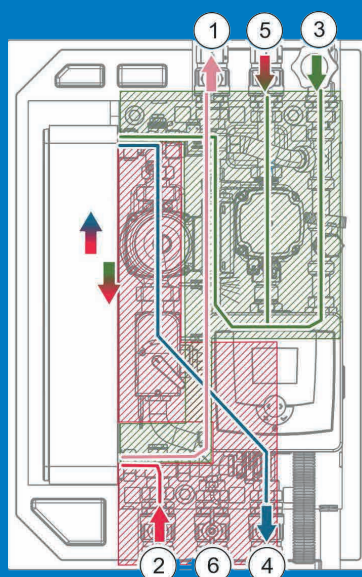

Stazione per acqua fresca Cronus – per il riscaldamento igienico dell'acqua potabile

Funzionamento

Cronus 025

Cronus 050

Cronus 100

(verde ) Acqua fredda circuito secondario
 (blu ) Acqua fredda ritorno riscaldamento
 (rosso ) Acqua calda

→ Direzione di flusso

- 1 Collegamento distribuzione acqua potabile (AC)
- 2 Collegamento primario approvvigionamento di calore andata (MP)
- 3 Collegamento tubo di alimentazione acqua potabile (AF)
- 4 Collegamento primario approvvigionamento di calore ritorno (RP)
- 5 Collegamento circolazione (opzione) (C)
- 6 Integrazione centro dell'accumulatore (opzione)