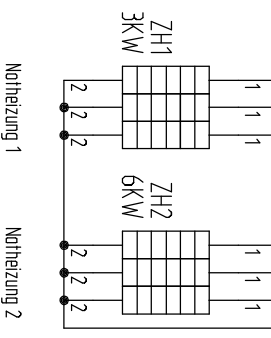

-X1 1L1 1N 2L1 13N 3Pe 3J1 1-X1 2L1 12L1 2L1 32N 3Pe

Einspeisung Wärmepumpe  
3x400V/V/PE  
STE130-1=25A / STE170-1=25A  
Charakteristik D  
inkl. 6kW Notheizung

Steuersicherung

————— Bereits verkabelt      - - - - - Bauseits zu verlegen

Interne Verkabelung Flachbandkabel zu den anderen Platinen

BAS

————— Bereits verkabelt      - - - - - Bauseits zu verlegen

Interne Verkabelung Flachbandkabel zu den anderen Platinen

————— Bereits verkabelt      - - - - - Bauseits zu verlegen