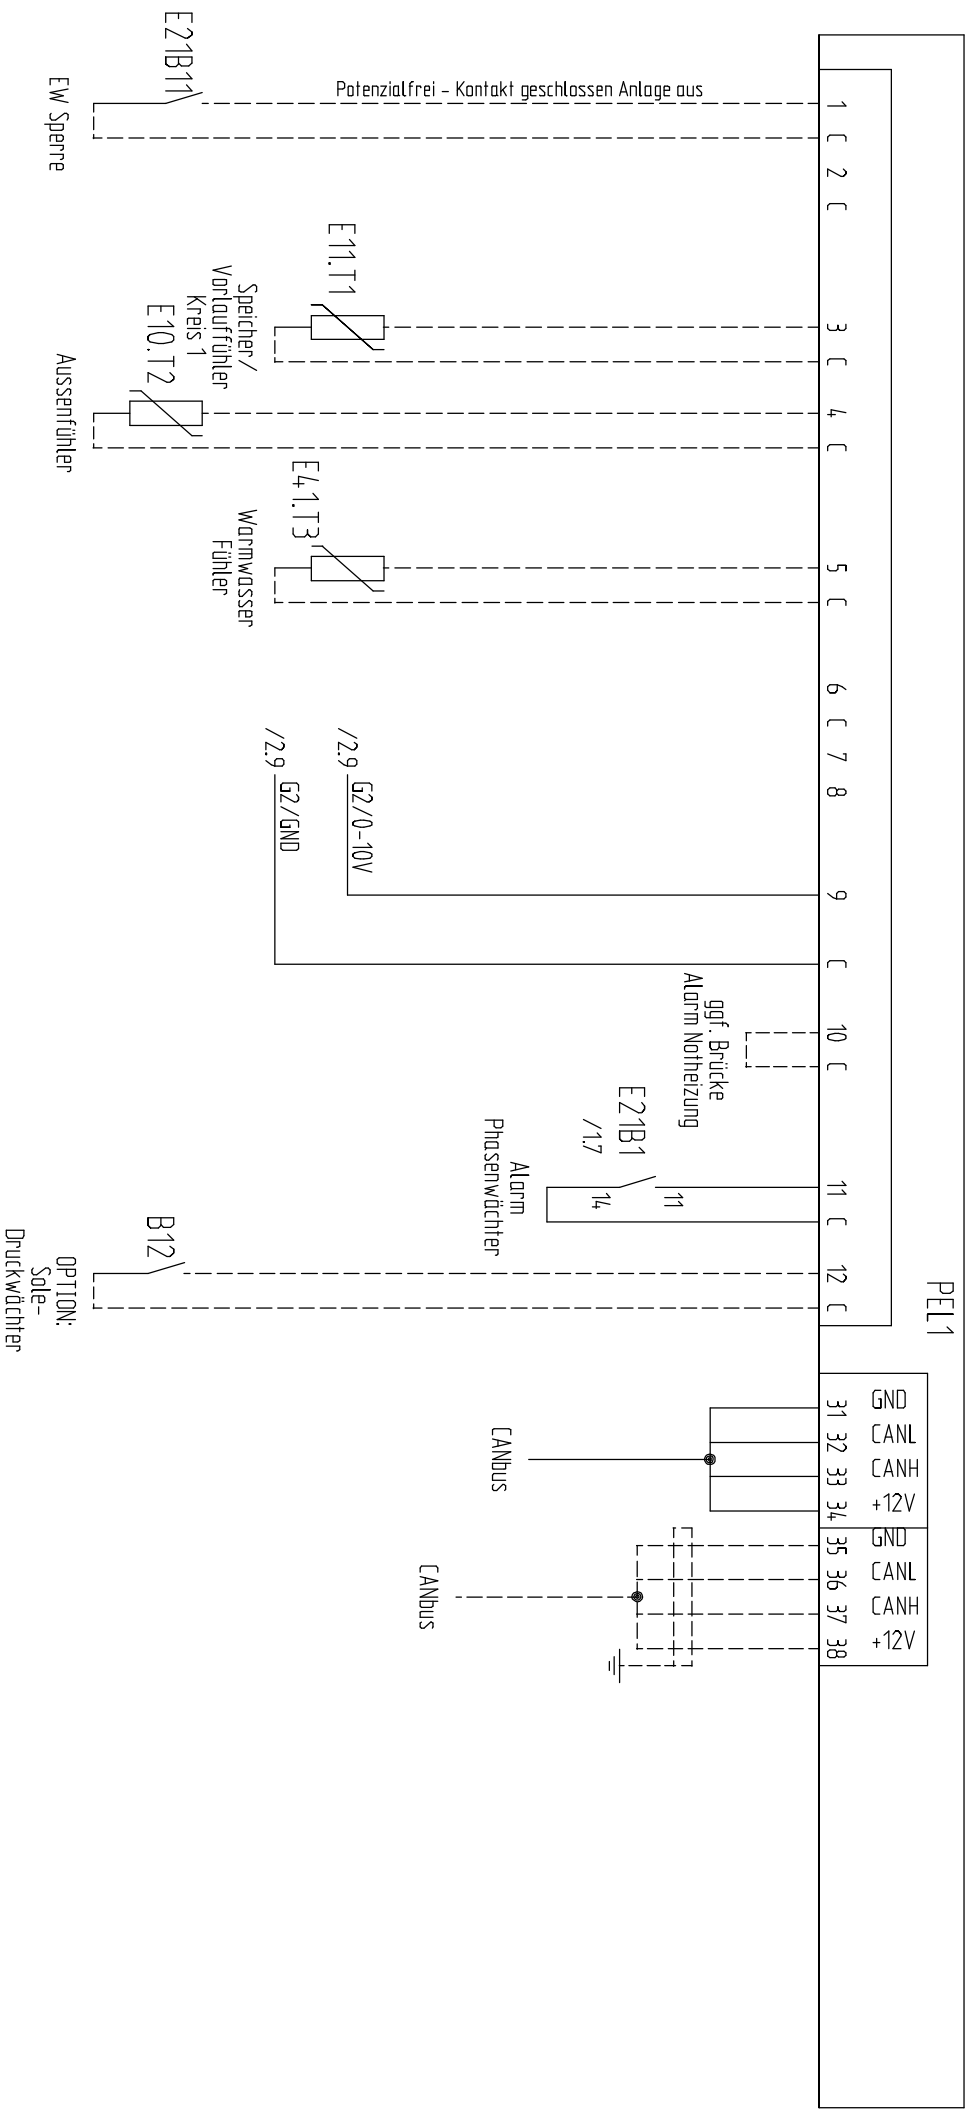

-X1 1L1 1N 2L1 13N 3Pe 3J1 1-X1 2L1 12L1 2L1 32N 3Pe

Einspeisung Wärmepumpe  
3x400V/V/PE  
STE130-1=25A / STE170-1=25A  
Charakteristik D  
inkl. 6kW Notheizung

Steuersicherung

————— Bereits verkabelt      - - - - - Bauseits zu verlegen

Interne Verkabelung Flachbandkabel zu den anderen Platinen

BAS

————— Bereits verkabelt      - - - - - Bauseits zu verlegen

Interne Verkabelung Flachbandkabel zu den anderen Platinen

————— Bereits verkabelt      - - - - - Bauseits zu verlegen