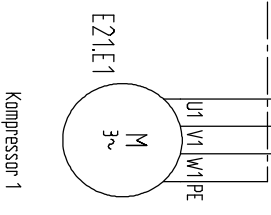

-X1 1L1 1N 2L1 13N 3Pe 3J1 1-X1 2L1 12L1 2L1 32N 3Pe

Einspeisung Wärmepumpe  
3x400V/V/PE  
STE130-1=25A / STE170-1=25A  
Charakteristik D  
inkl. 6kW Notheizung

Steuersicherung

————— Bereits verkabelt      - - - - - Bauseits zu verlegen

Interne Verkabelung Flachbandkabel zu den anderen Platinen

BAS

————— Bereits verkabelt      - - - - - Bauseits zu verlegen

Interne Verkabelung Flachbandkabel zu den anderen Platinen

————— Bereits verkabelt      - - - - - Bauseits zu verlegen