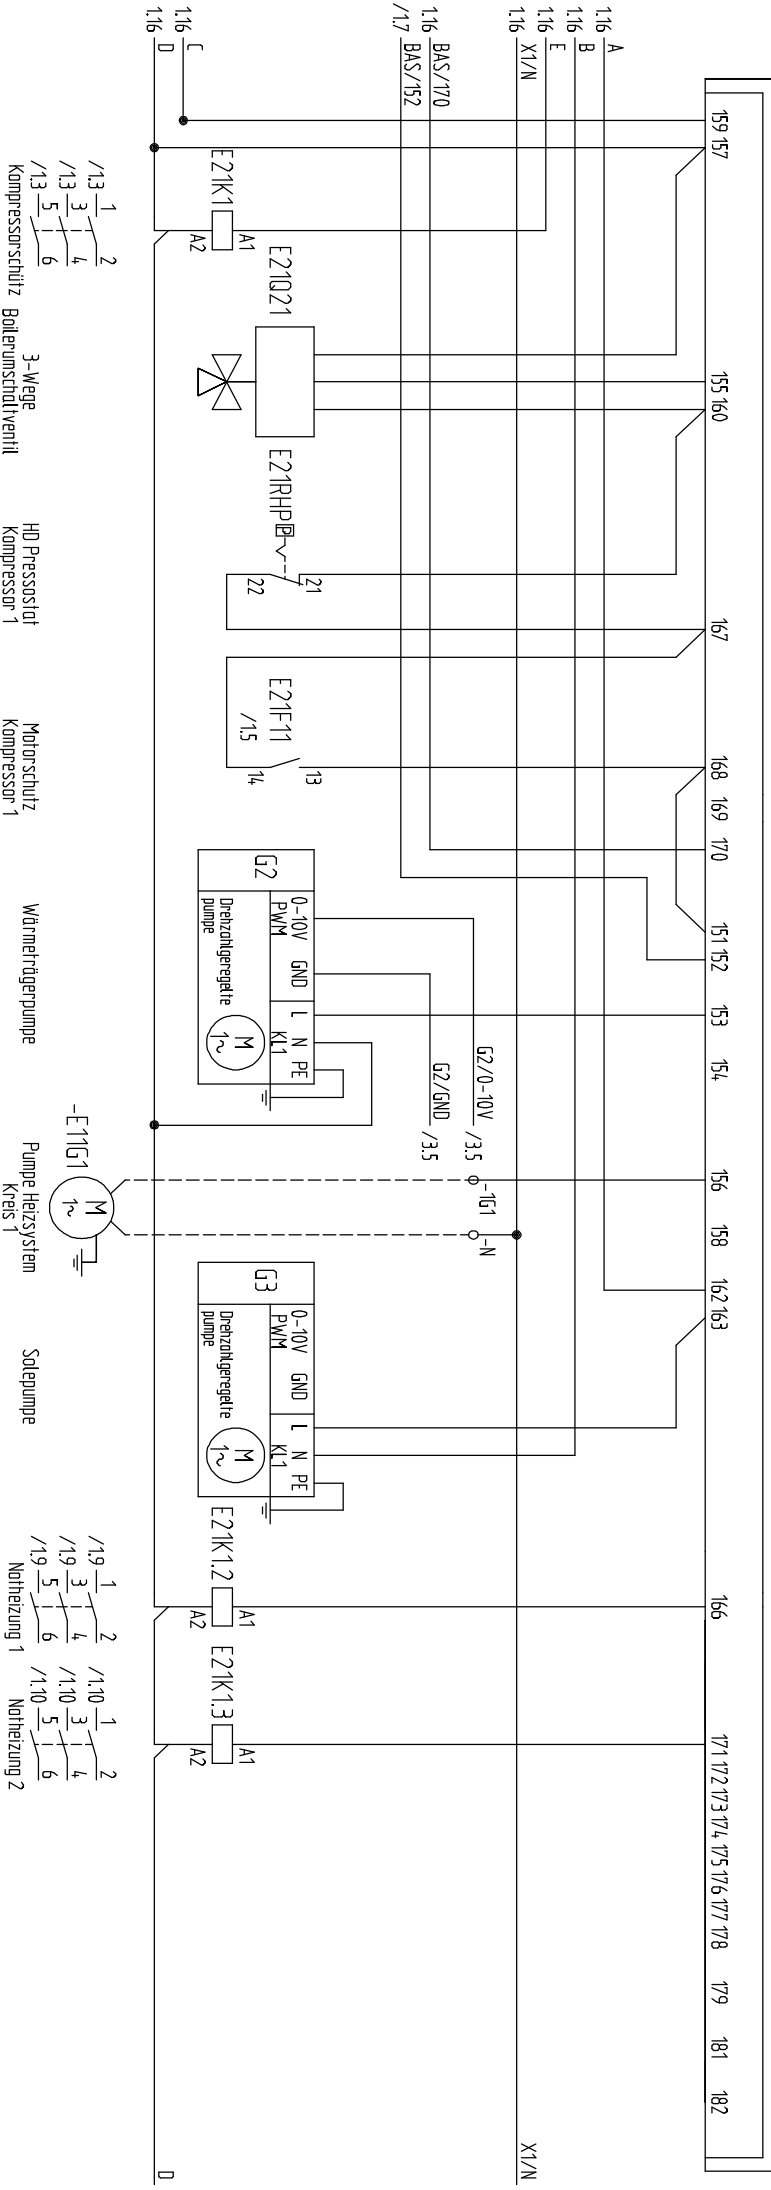

-X1 1L1 1N 2L1 13N 3Pe 3J1 1-X1 2L1 12L1 2L1 32N 3Pe

Einspeisung Wärmepumpe  
3x400V/V/PE  
STE130-1=25A / STE170-1=25A  
Charakteristik D  
inkl. 6kW Notheizung

Steuersicherung

————— Bereits verkabelt      - - - - - Bauseits zu verlegen

Interne Verkabelung Flachbandkabel zu den anderen Platinen

BAS

————— Bereits verkabelt      - - - - - Bauseits zu verlegen

Interne Verkabelung Flachbandkabel zu den anderen Platinen

————— Bereits verkabelt      - - - - - Bauseits zu verlegen